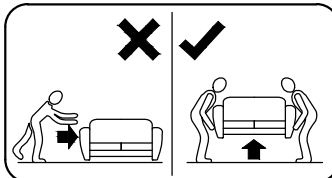

PIASKI
SINCE 1989

Fabryka Mebli PIASKI
Henryk Kaczorowski sp. z o.o.
PIASKI 1C, 63-645 Łęka Opatowska
gpsr@piaski.com.pl

www.piaski.com.pl